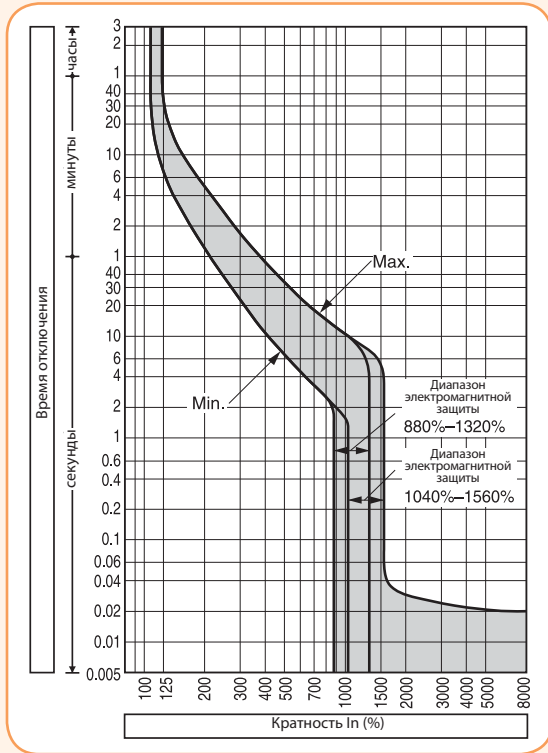

EB2S 250 LF, SF, HF

**Зависимость тока от температуры** (авт.выкл. откалиброваны при 50 °С)

In (A)	50 °С	55 °С	60 °С	65 °С
200	200	194	189	184
250	250	243	236	229

EB2S 250 LA, SA, HA

200 А

250 А

**Зависимость тока от температуры** (авт.выкл. откалиброваны при 50 °С)

In (A)	50 °С	55 °С	60 °С	65 °С
200	200	195	189	183
250	250	243	236	229