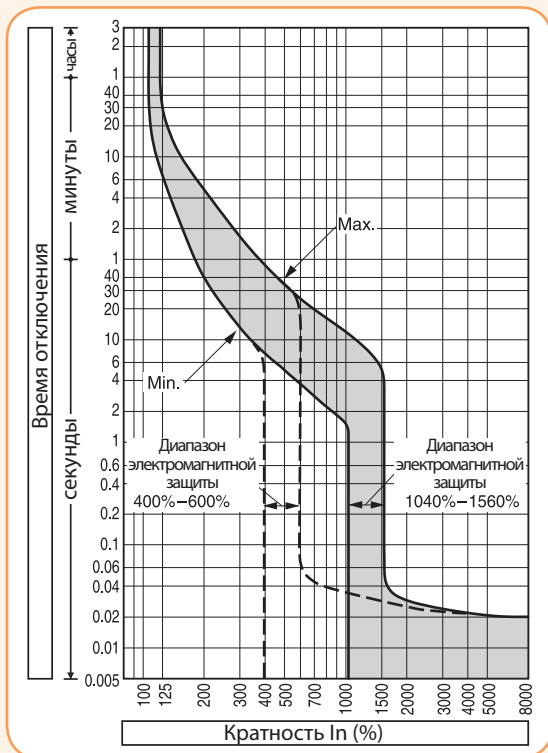

EB2S 250 LF, SF, HF

**Зависимость тока от температуры** (авт.выкл. откалиброваны при 50 °С)

In (A)	50 °С	55 °С	60 °С	65 °С
200	200	194	189	184
250	250	243	236	229

EB2S 250 LA, SA, HA

200 А

250 А

**Зависимость тока от температуры** (авт.выкл. откалиброваны при 50 °С)

In (A)	50 °С	55 °С	60 °С	65 °С
200	200	195	189	183
250	250	243	236	229