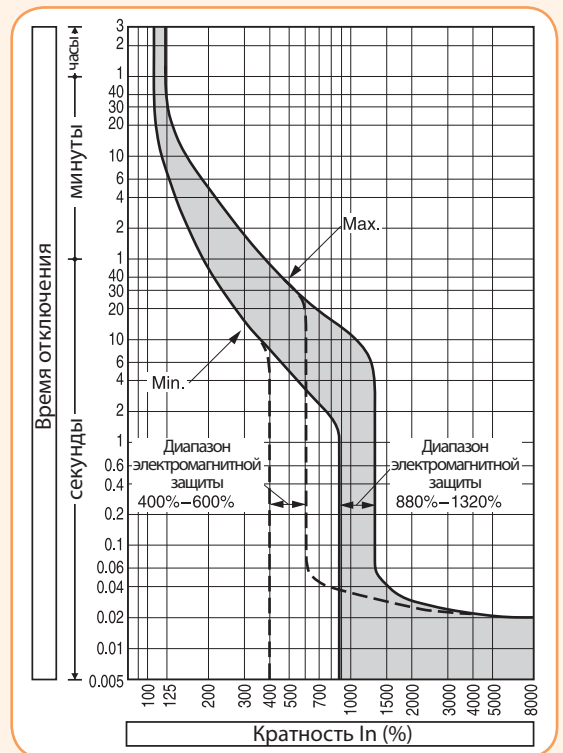

EB2S 250 LF, SF, HF

**Зависимость тока от температуры** (авт.выкл. откалиброваны при 50 °С)

In (A)	50 °С	55 °С	60 °С	65 °С
200	200	194	189	184
250	250	243	236	229

EB2S 250 LA, SA, HA

200 А

250 А

**Зависимость тока от температуры** (авт.выкл. откалиброваны при 50 °С)