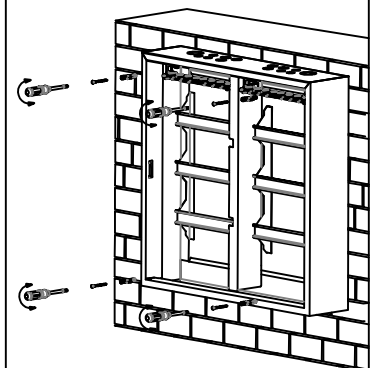

MBW 24-2

MBW 18-1

	CODE	A [mm]	B [mm]	C [mm]	Pde
MBW24-2	001108125	466	613	130	68
MBW24-3	001108126	591	613	130	98
MBW24-4	001108127	716	613	130	113
MBW24-5	001108128	841	613	130	173
MBW24-6	001108129	966	613	130	183
MBW24-7	001108132	1091	613	130	188
MBW24-8	001108133	1216	613	130	218
MBW18-1	001108106	300	450	130	43
MBW18-2	001108107	425	450	130	63
MBW18-3	001108108	550	450	130	68
MBW18-4	001108109	675	450	130	83
MBW18-5	001108110	800	450	130	108
MBW18-6	001108111	925	450	130	133
MBW18-7	001108114	1050	450	130	143
MBW18-8	001108115	1175	450	130	158

For indoor locations (50% RH at max. +40°C or for example 90% RH at +20°C)
 Temperature range: -25°C ... +60 °C, Rating Voltage AC 400V; IP30; Class I; IK08
 According to: IEC 60670-24

Click

CODE	Ø20	Ø25	Ø32/Ø40
MBW 18 - X	6	4	1/1
MBW 24 - X	6	6	2/2