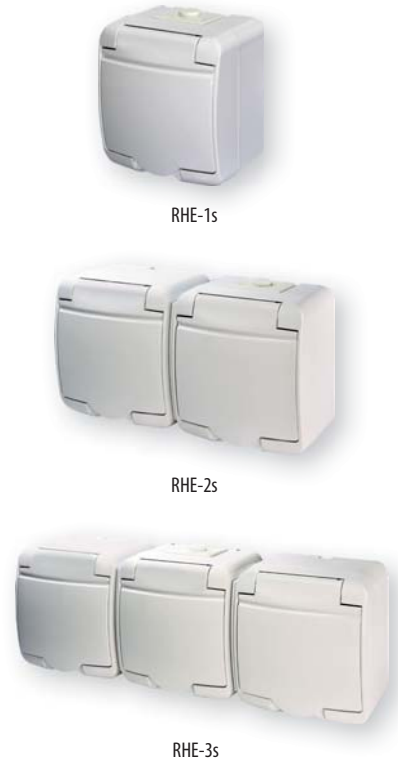

RHE-2sd-KR

RHE-2sd-SR

RHE-2sd-BL

Розетки/Мікси (розетка+вимикач) (IP54) Hermetics

**Розетки 16А, ~250В, IP54 - з непрозорою кришкою**

Тип	Код	Опис	Колір	Вага (г)	Пакування (шт.)
RHE-1s	4668015	1-на розетка із 3/К (Schuko)	□ білий	80	1/10
RHE-2s	4668019	2-на розетка із 3/К (Schuko)	□ білий	168	1/10
RHE-3s	4668023	3-на розетка із 3/К (Schuko)	□ білий	240	1/10
RHE-1s-KR	4668050	1-на розетка із 3/К (Schuko)	■ коричневий	80	1/10
RHE-2s-KR	4668052	2-на розетка із 3/К (Schuko)	■ коричневий	168	1/10
RHE-3s-KR	4668054	3-на розетка із 3/К (Schuko)	■ коричневий	240	1/10
RHE-1s-SR	4668070	1-на розетка із 3/К (Schuko)	■ сірий	80	1/10
RHE-2s-SR	4668072	2-на розетка із 3/К (Schuko)	■ сірий	168	1/10
RHE-3s-SR	4668074	3-на розетка із 3/К (Schuko)	■ сірий	240	1/10
RHE-1s-SRG	4668106	1-на розетка із 3/К (Schuko)	■ сіро-графітовий	80	1/10
RHE-2s-SRG	4668107	2-на розетка із 3/К (Schuko)	■ сіро-графітовий	168	1/10
RHE-3s-SRG	4668108	3-на розетка із 3/К (Schuko)	■ сіро-графітовий	240	1/10