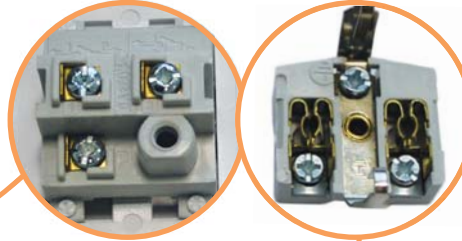

# ETIHOMESWITCH

ВИМИКАЧІ IP54 193

РОЗЕТКИ IP54 194

КОМБІНОВАНІ „МІКСИ”  
(РОЗЕТКА + ВИМИКАЧ) IP54 195

ЕЛЕКТРОФУРНІТУРА ЗОВНІШНЬОЇ УСТАНОВКИ (IP54)  
СЕРІЯ HERMETICS

**ETI**

SWITCH TO A SAFE FUTURE

Вимикачі та розетки (IP54) Hermetics

→ Вимикач:  
10A / 250B

→ З'ємні механізми вимикачів та розеток забезпечують доступ з усіх боків, що спрощує процес підключення

→ Контактна група має срібні напайки, що збільшує термін експлуатації виробу

→ Подвійні та потрійні розетки мають внутрішнє розведення (підключення), що дозволяє заощаджувати час при монтажі

→ Розетка:  
16A/250B

→ Варіанти виконання кришок: із прозорою (димчастою) кришкою або під колір корпусу