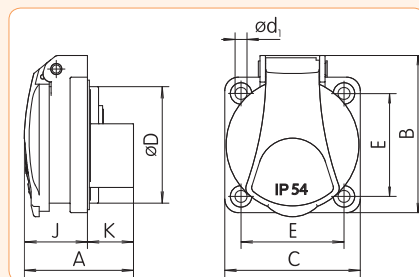

Тип \ (мм)	A	B	øD	K
EA 1653/43 & EA 1653/43-0	180	82	64	39
EA 3253/43 & EA 3253/43-0	235	96	73	45

Тип \ (мм)	A	B	øD	K
EA 16-32/4	198	96	65	34
EA 16-32/5	200	103	73	37

EEH 16S

Розетка встраиваемая

Тип	Код	Описание	Вес (кг)	Упаковка (шт.)
EE 16S	4482124	Розетка встраиваемая, SCHUKO, 250V/16A, IP54	0,043	12
EEH 16S	4482126	Розетка встраиваемая, SCHUKO, 250V/16A, IP67	0,079	12

Тип \ (мм)	A	B	C	øD	ød <sub>1</sub>	E	J	K
EE 16 S	43	59,5	50	43	4,5	38	26	17

Тип \ (мм)	A	B	C	øD	ød <sub>1</sub>	E	J	K	øD <sub>1</sub>
EEH 16 S	48	73	55	43	4,5	38	24	24	60

EEVG 16

Вилка универсальная, IP67