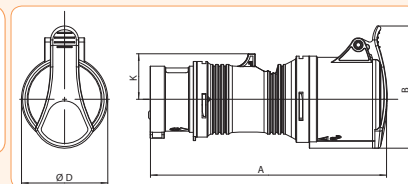

Аксессуары

EA 16-32/5

Адаптеры

Тип	Код	Описание	Вес (кг)	Упаковка (шт.)
EA-1653/43	4482116	Адаптер 5р/4р	0,284	9
EA-3253/43	4482117	Адаптер 5р/4р	0,457	6
EA-1653/43-0	4482118	Адаптер с реверсом фаз 5р/4р	0,284	9
EA-3253/43-0	4482119	Адаптер с реверсом фаз 5р/4р	0,47	6
EA 16-32/4	4482120	Адаптер 4р	0,343	8
EA 16-32/5	4482121	Адаптер 5р	0,386	8
EA 16-32/5-0	4482122	Адаптер с реверсом фаз 16А/32А 5р	0,386	8

Тип \ (мм)	A	B	øD	K
EA 1653/43 & EA 1653/43-0	180	82	64	39
EA 3253/43 & EA 3253/43-0	235	96	73	45

Тип \ (мм)	A	B	øD	K
EA 16-32/4	198	96	65	34
EA 16-32/5	200	103	73	37

EEH 16S

Розетка встраиваемая

Тип	Код	Описание	Вес (кг)	Упаковка (шт.)
EE 16S	4482124	Розетка встраиваемая, SCHUKO, 250V/16A, IP54	0,043	12
EEH 16S	4482126	Розетка встраиваемая, SCHUKO, 250V/16A, IP67	0,079	12

Тип \ (мм)	A	B	C	øD	ød <sub>1</sub>	E	J	K
EE 16 S	43	59,5	50	43	4,5	38	26	17

Тип \ (мм)	A	B	C	øD	ød <sub>1</sub>	E	J	K	øD <sub>1</sub>
EEH 16 S	48	73	55	43	4,5	38	24	24	60

EEVG 16

Вилка универсальная, IP67