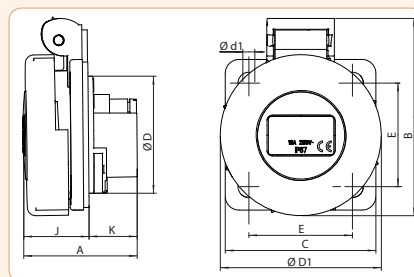

Тип \ (мм)	A	B	øD	K
EA 1653/43 & EA 1653/43-0	180	82	64	39
EA 3253/43 & EA 3253/43-0	235	96	73	45

Тип \ (мм)	A	B	øD	K
EA 16-32/4	198	96	65	34
EA 16-32/5	200	103	73	37

EEH 16S

Розетка встраиваемая

Тип	Код	Описание	Вес (кг)	Упаковка (шт.)
EE 16S	4482124	Розетка встраиваемая, SCHUKO, 250V/16A, IP54	0,043	12
EEH 16S	4482126	Розетка встраиваемая, SCHUKO, 250V/16A, IP67	0,079	12

Тип \ (мм)	A	B	C	øD	ød <sub>1</sub>	E	J	K
EE 16 S	43	59,5	50	43	4,5	38	26	17

Тип \ (мм)	A	B	C	øD	ød <sub>1</sub>	E	J	K	øD <sub>1</sub>
EEH 16 S	48	73	55	43	4,5	38	24	24	60

EEVG 16

Вилка универсальная, IP67