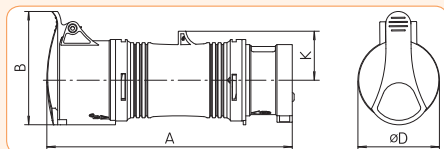

Аксессуары

EA 16-32/5

Адаптеры

Тип	Код	Описание	Вес (кг)	Упаковка (шт.)
EA-1653/43	4482116	Адаптер 5р/4р	0,284	9
EA-3253/43	4482117	Адаптер 5р/4р	0,457	6
EA-1653/43-0	4482118	Адаптер с реверсом фаз 5р/4р	0,284	9
EA-3253/43-0	4482119	Адаптер с реверсом фаз 5р/4р	0,47	6
EA 16-32/4	4482120	Адаптер 4р	0,343	8
EA 16-32/5	4482121	Адаптер 5р	0,386	8
EA 16-32/5-0	4482122	Адаптер с реверсом фаз 16А/32А 5р	0,386	8

Тип \ (мм)	A	B	øD	K
EA 1653/43 & EA 1653/43-0	180	82	64	39
EA 3253/43 & EA 3253/43-0	235	96	73	45

Тип \ (мм)	A	B	øD	K
EA 16-32/4	198	96	65	34
EA 16-32/5	200	103	73	37

EEH 16S

Розетка встраиваемая

Тип	Код	Описание	Вес (кг)	Упаковка (шт.)
EE 16S	4482124	Розетка встраиваемая, SCHUKO, 250V/16A, IP54	0,043	12
EEH 16S	4482126	Розетка встраиваемая, SCHUKO, 250V/16A, IP67	0,079	12

Тип \ (мм)	A	B	C	øD	ød <sub>1</sub>	E	J	K
EE 16 S	43	59,5	50	43	4,5	38	26	17

Тип \ (мм)	A	B	C	øD	ød <sub>1</sub>	E	J	K	øD <sub>1</sub>
EEH 16 S	48	73	55	43	4,5	38	24	24	60

EEVG 16

Вилка универсальная, IP67